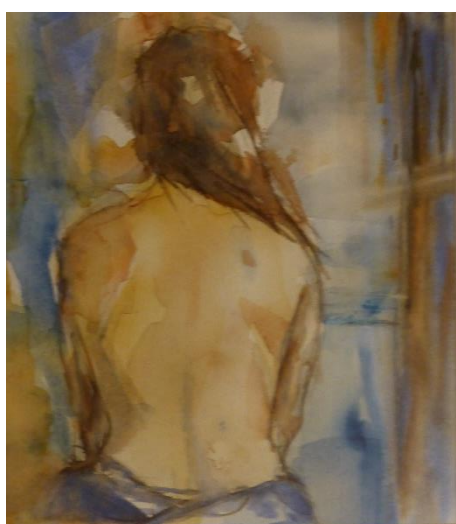

“wachtend meisje”, acryl, in lijst 60x80 cm

“zonnebloemen”, 50 x 70 cm, in lijst, glas, 73 x 103 cm

“vervuilde stad”, aquarel 24 x 33 cm, in lijst, glas, 43 x 53 cm

“Engbertsdijkveen”, aquarel 23 x 34 cm, in lijst, glas, 45 x 55 cm

“Meisje”, aquarel, 23 x 26 cm, in passepartout 40 x 50 cm

Maria Smeijers